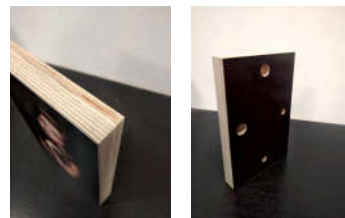

10x15	10 Kč
13x18	15 Kč
15x21	20 Kč
20x30	50 Kč
21x30 (A4)	50 Kč (pouze provedení lesk)
30x40	90 Kč
30x45	100 Kč

Vyvolání v provedení VELVET

Fotografie vyvolané na speciální matný papír se sametovým povrchem, naprosto bezodrazný typ papíru, ideální do rámečků pod sklo.

20x30	100 Kč
30x40	130 Kč
30x45	150 Kč

Velkoformátový tisk

Fotografie jsou tisknuty na kvalitní matný bezodrazný papír se sametovým povrchem. Gramáž 230g/m². Ideální do rámečku pod sklo.

30x40	190 Kč
30x45	210 Kč
40x60	350 Kč
50x70	500 Kč
50x75	520 Kč

Foto kalendáře

Kalendář tištěný na kvalitní matný fotografický papír FujiFilm. Možnost volby malého i většího kalendáře.

20x20	550 Kč
20x30	650 Kč
30x30	700 Kč
30x45	850 Kč

Fotoplátno

Tisk na plátno napnuté na dřevěném rámu.

30x30	520 Kč
50x50	950 Kč
60x60	1300 Kč
20x30	450 Kč
30x40	650 Kč
30x45	700 Kč
40x60	950 Kč
50x70	1200 Kč

Foto na dřevěnou desku

Foto tištěné na lísovanou dřevěnou desku. Lze postavit na poličku i zavěsit na zeď.

20x20	400 Kč
30x30	850 Kč
40x40	1300 Kč
10x15	260 Kč
13x19	330 Kč
15x23	380 Kč
20x30	490 Kč
30x45	1100 Kč
40x60	1800 Kč

Foto na hliníkovou desku - ALU-DIBOND

Elegantní provedení bezrámového tisku na hliníkovou desku. Ideální do moderních interiérů.

20x20	320 Kč
30x30	480 Kč
50x50	1200 Kč
20x30	390 Kč
30x40	570 Kč
30x45	620 Kč
40x60	1200 Kč

Platnost ceníku od 1.1.2023