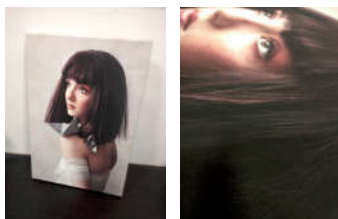

10x15	10 Kč
13x18	15 Kč
15x21	20 Kč
20x30	50 Kč
21x30 (A4)	50 Kč (pouze provedení lesk)
30x40	90 Kč
30x45	100 Kč

Vyvolání v provedení VELVET

Fotografie vyvolané na speciální matný papír se sametovým povrchem, naprosto bezodrazný typ papíru, ideální do rámečků pod sklo.

20x30	100 Kč
30x40	130 Kč
30x45	150 Kč

Velkoformátový tisk

Fotografie jsou tisknuty na kvalitní matný bezodrazný papír se sametovým povrchem. Gramáž 230g/m². Ideální do rámečku pod sklo.

30x40	190 Kč
30x45	210 Kč
40x60	350 Kč
50x70	500 Kč
50x75	520 Kč

Foto kalendáře

Kalendář tištěný na kvalitní matný fotografický papír FujiFilm. Možnost volby malého i většího kalendáře.

20x20	550 Kč
20x30	650 Kč
30x30	700 Kč
30x45	850 Kč

Fotoplátno

Tisk na plátno napnuté na dřevěném rámu.

30x30	520 Kč
50x50	950 Kč
60x60	1300 Kč
20x30	450 Kč
30x40	650 Kč
30x45	700 Kč
40x60	950 Kč
50x70	1200 Kč

Foto na dřevěnou desku

Foto tištěné na lísovanou dřevěnou desku. Lze postavit na poličku i zavěsit na zeď.

20x20	400 Kč
30x30	850 Kč
40x40	1300 Kč
10x15	260 Kč
13x19	330 Kč
15x23	380 Kč
20x30	490 Kč
30x45	1100 Kč
40x60	1800 Kč

Foto na hliníkovou desku - ALU-DIBOND

Elegantní provedení bezrámového tisku na hliníkovou desku. Ideální do moderních interiérů.

20x20	320 Kč
30x30	480 Kč
50x50	1200 Kč
20x30	390 Kč
30x40	570 Kč
30x45	620 Kč
40x60	1200 Kč

Platnost ceníku od 1.1.2023